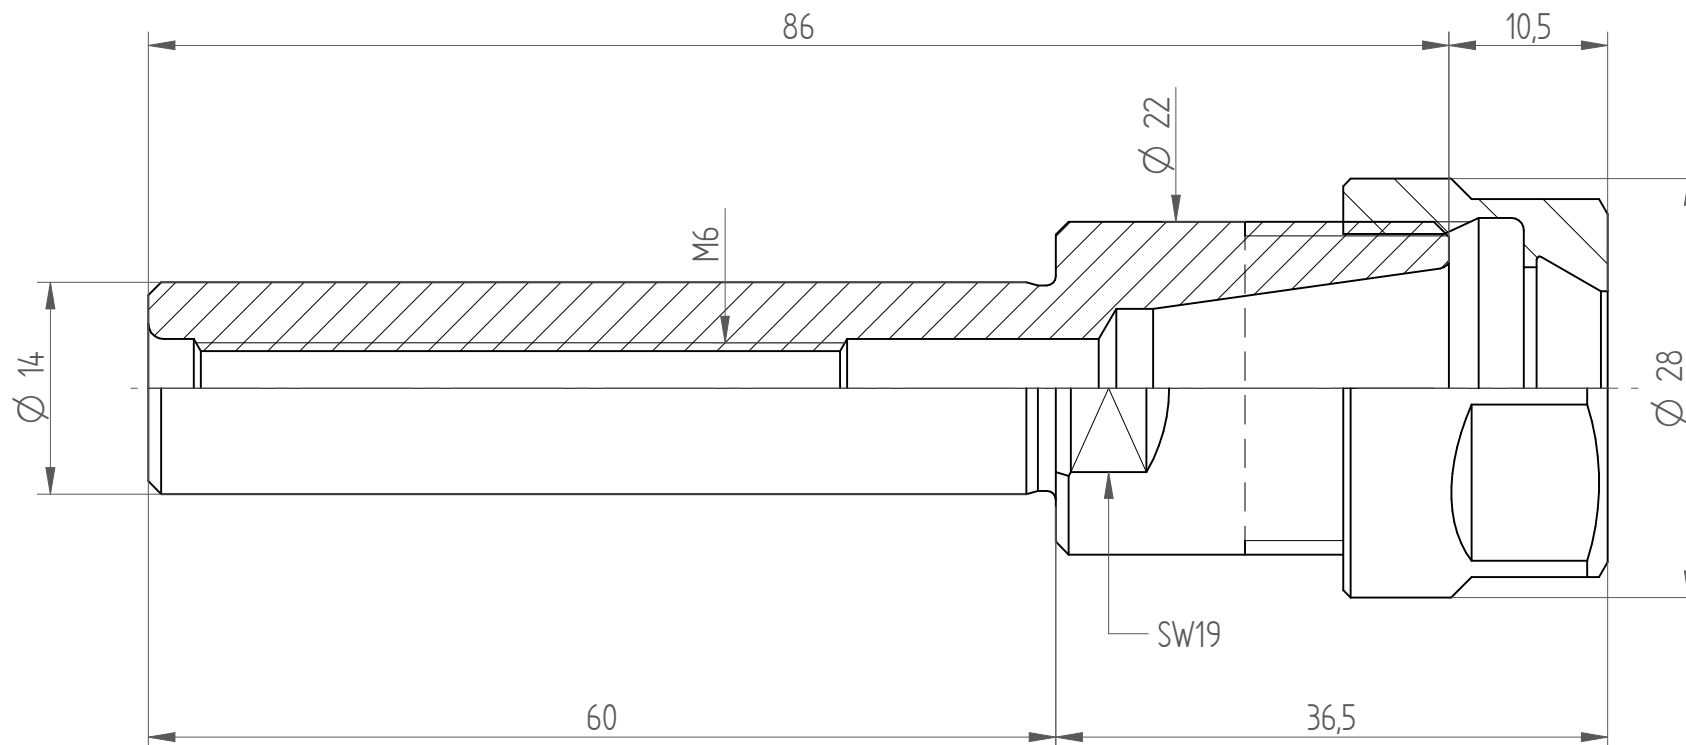

Swiss
Precision
Tools

REGO-FIX®

REGO-FIX AG
Obermattweg 60
4456 Tenniken / Switzerland

Phone +41 61 976 14 66
Fax +41 61 976 14 14
www.rego-fix.com

This is a non-controlled copy. All information given herein is subject to change without notice

The information given herein has been carefully checked and is believed to be correct. REGO-FIX, however, assumes no responsibility or liability for any errors, inaccuracies or omissions that may appear in this drawing

This document is subject to copyright laws. No part of this document may be reproduced or transmitted in any form or any means, electronic or mechanic, for any purpose, without the express written permission of REGO-FIX

Type : CYL14x060_ER16
Part No. : 261411630
Date : 15.10.2014
Scale : 2:1